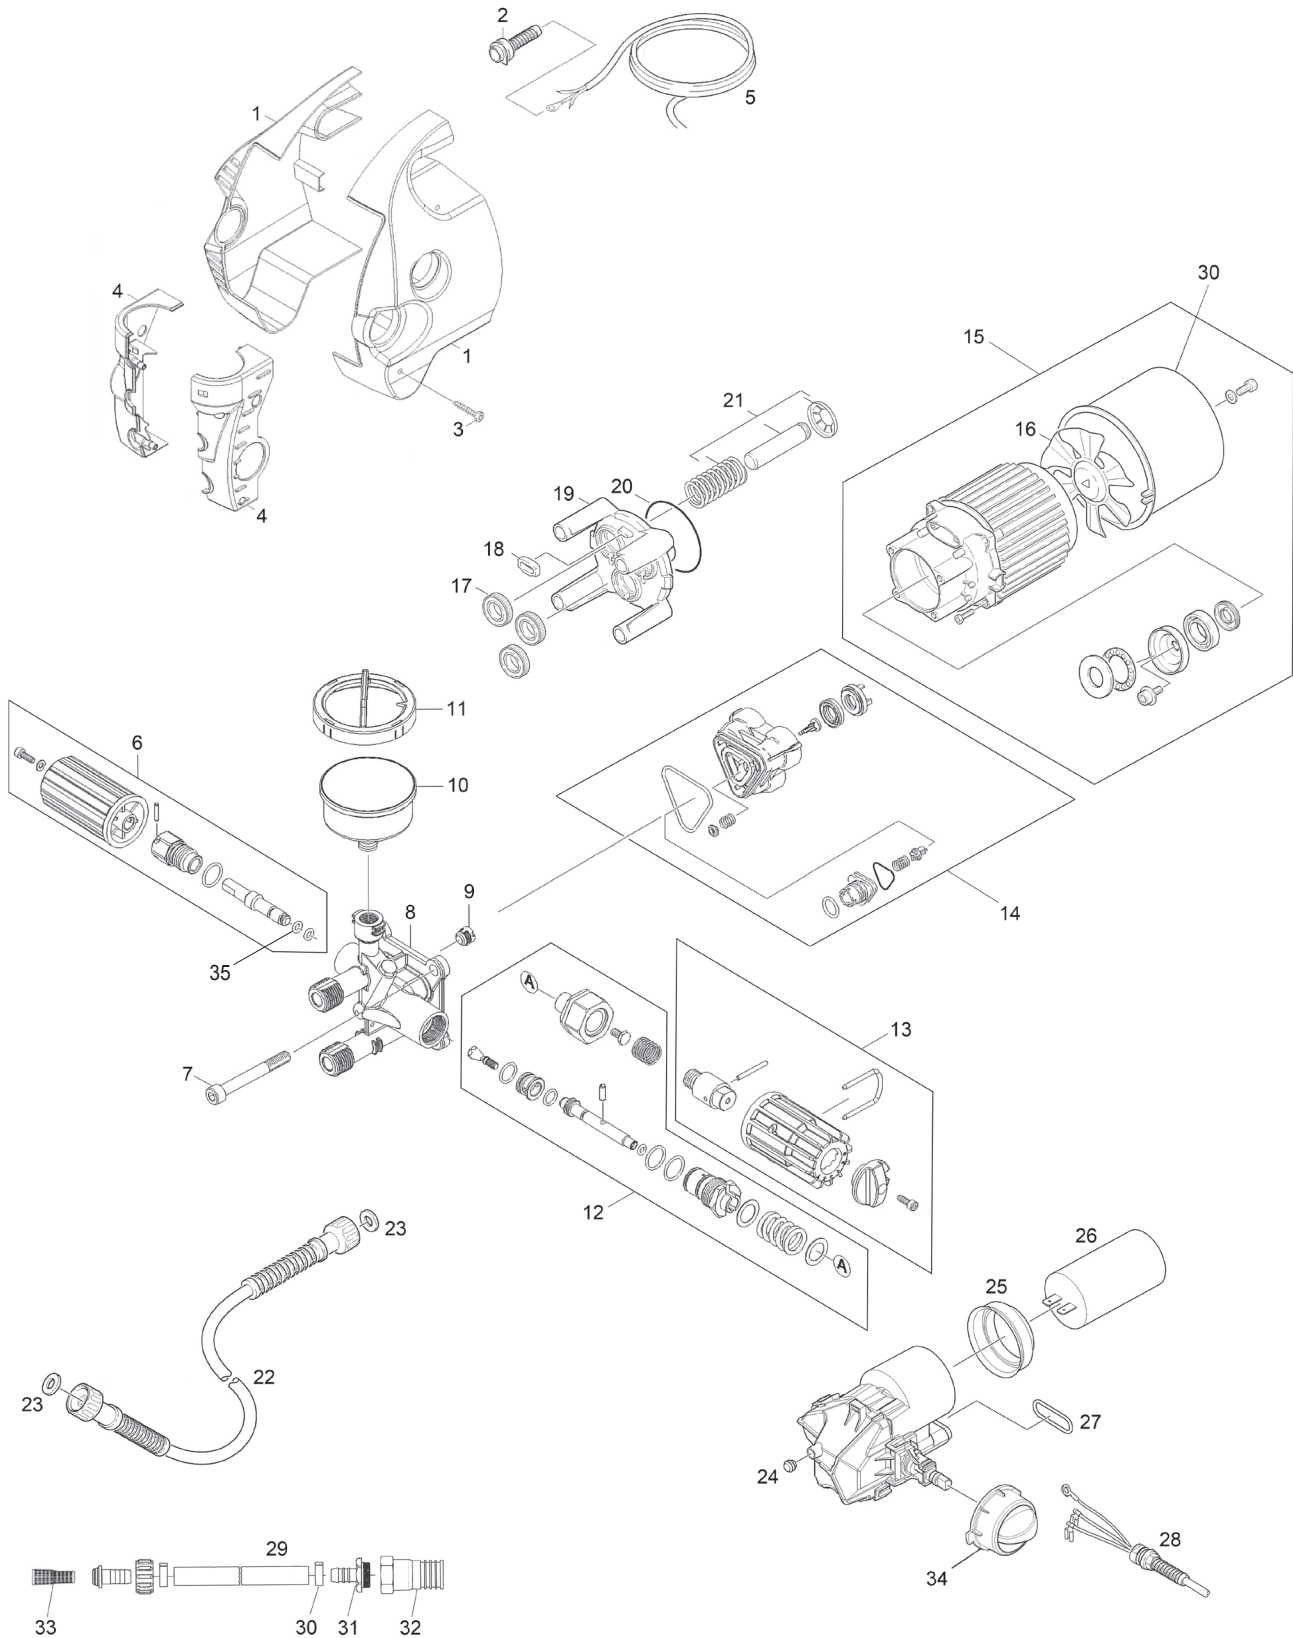

Elenco dei pezzi

Ultimo aggiornamento
vedi www.rems.de
altri ricambi su richiesta

REMS E-Push 2

deu	eng	fra	ita	
1 Gehäuseschalen, Paar	Housing shells, pair	Carcasse coquille, paire	Carcassa calotta, paio	115510R
4 Gehäuseschalen Manometer, Paar	Housing shells manometer, pair	Carcasse coquille manometre, paire	Carcassa calotta manometro, paio	115511R
6 Absperrventil „Test“	„Test“ stop valve	Soupape d'arrêt „Test“	Valvola d'arresto „Test“	115512R
8 Steuergehäuse	Control housing	Bloc de commande	Blocco di comando	115525R
9 Set Rückschlagventil	Set non-return valve	Set clapet anti-retour	Set valvola antiritorno	115528R
10 Manometer	Manometer	Manometre	Manometro	115522
11 Druckanzeiger	Pressure indicator	Indicateur de pression	Indicatore di pressione	115513R
12 Druckregelventil	Pressure-regulating valve	Soupape régulateur de pression	Valvola di regolazione della pressione	115514R
13 Feder Druckregler	Pressure-regulating spring	Ressort régulateur de pression	Molla di regolazione della press.	115515R
14 Zylinderkopf kompl.	Cylinder head compl.	Tête cylindrique compl.	Testa del cilindro compl.	115520R
15 Motor komplett	Motor compl.	Moteur compl.	Motore compl.	115516R220
16 Lüfterflügel	Ventilator blade	Palette de Ventilateur	Ventola	115517R
17 Nutring	Groove ring	Anneau rainuré	Anello incavo	115527R
18 Dichtung	Seal	Joint	Guarnizione	115537R
20 O-Ring	O-ring	Joint torique	Guarnizione O-Ring	115536
21 Kolben komplett	Piston compl.	Piston compl.	Pistone compl.	115524R
— Hochdruckschlauch Pos. 22, 23	High-pressure hose Pos. 22, 23	Tuyau à haute pression Pos. 22, 23	Tubo ad alta pressione Pos. 22, 23	115518R
23 Flachdichtung	Sealing ring	Bague d'étanchéité	Anello di tenuta	060371
24 E-Kasten Kondensator	E-box capacitor	Boîtier élec. condensateur	Condensatore quadro elettrico	115533R
26 Kondensator	Capacitor	Condensateur	Condensatore	115526R
29 Ansaugschlauch	Suction connection hose	Jeu pièces détachées	Tubo d'aspirazione	115519R
— Ersatzteilsortiment Pos. 30 – 32	Assorted spare parts Pos. 30 – 32	Gamme de pièces détachées Pos. 30 – 32	Set ricambi Pos. 30 – 32	115534R
30 Luftführung	Air shroud	Conduite d'air	Condotto aria	115535R
33 Einsatz Saugfilter	Insert suction filter	Filtre d'aspiration	Inserto filtro aspirazione	115532R
34 Schaltknopf	Switch button	Bouton commutateur	Pomello commutatore	115521R
35 O-Ring	O-ring	Joint torique	Guarnizione O-Ring	115531