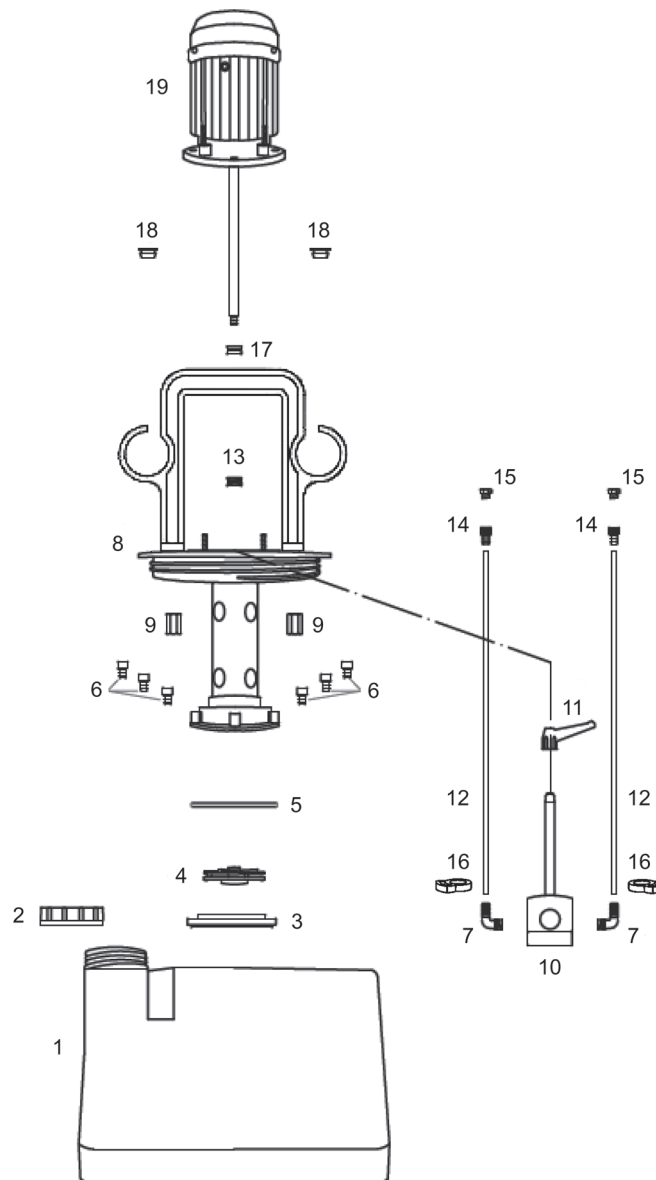

Elenco dei pezzi

Ultimo aggiornamento
vedi www.rems.de
altri ricambi su richiesta

deu	eng	fra	ita	
3 Abdeckung	Cover	Couvercle	Coperchio	115934 R
4 Flügelrad	Wing wheel	Roue d'aile	Ruota dell'ala	115935 R
5 O-Ring	O-ring	Joint torique	Guarnizione O-Ring	060040
6 Kunststoffschraube 6er-Pack	Plastic screw pack of 6	Vis plastique, paquet 6 p.	Vite in plastica, conf. 6 pz	115942 R
— Kunststoffschlauch, 2er-Pack (Pos. 7, 12, 14)	Plastic hose pack of 2 (Pos. 7, 12, 14)	Tuyau plastique, paquet 2 p. (Pos. 7, 12, 14)	Tube in plastica, conf. 2 pz. (Pos. 7, 12, 14)	115943 R
7 Anschlussstück	Fitting	Pièce de raccordement	Collegamento	115937 R
10 Umsteuerventil	Reversing valve	Vanne d'inversion	Valvola di inversione	115939 R
14 Schlauchverbindung	Hose connection	Raccord de tuyau	Raccordo del tubo	115940 R
15 Schutzkappe	Protecting cap	Capuchon de protection	Cappuccio di protezione	115941 R
16 Schlauchklemme	Hose clamp	Collier de serrage	Fissaggio tubo	115936 R